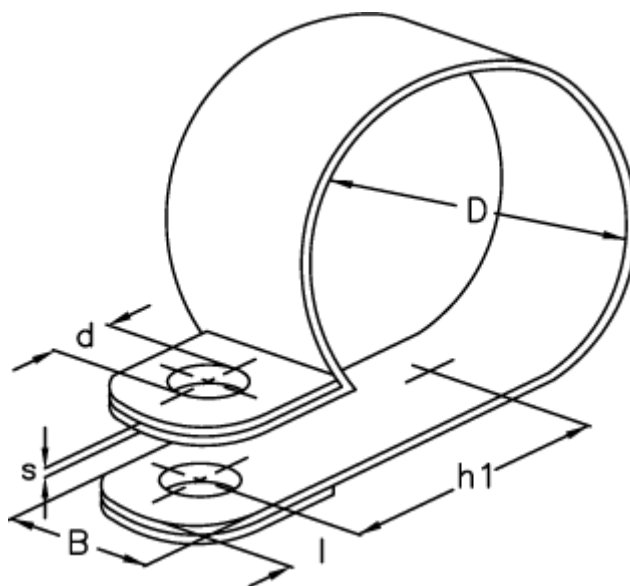

Varenummer: 024117709027
Beskrivelse: Norma rørbøjle RS 1. 27/9 W5

Mål

Bredde B	= 9
d	= 4.3
Diameter D	= 27
h1	= 18.2
l	= 3.8
s	= 0.4